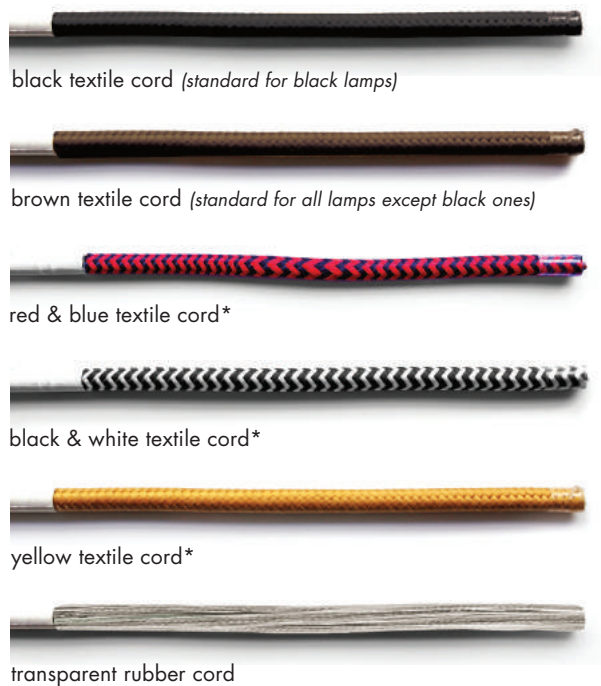

Cable

59" / 1,5m

CE ⚡

kg 17 lb | 8 kg

30x30x30 in
 75x75x75 cm

0,42 m³

This piece can be made in other finishings' combinations
 Esta peça pode ser feita noutras combinações de acabamentos.

Made in Portugal CE

FINISHINGS / ACABAMENTOS

CORDS

*on extra charge

CUP

LAMP SHADES

METALS

WARNING – BRASS PIECES: this product is handmade; any small stain or roughness is a feature of the product, not a defect. Peach and spotted Brown are painted colors, not lacquered. Before any intervention, cut the power.

ATENÇÃO – PEÇAS COM LATÃO: este produto é feito artesanalmente; qualquer pequena rugosidade ou mancha é uma característica do produto, não um defeito. Peach e spotted Brown são cores pintadas, não lacadas. Antes de qualquer intervenção, desligue a electricidade.