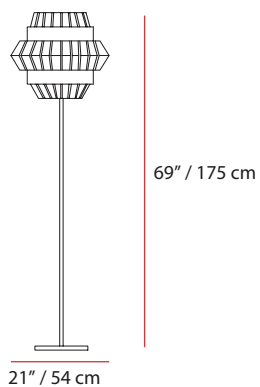

## COMB FLOOR

floor lamp candeeiro de chão

230V / 50Hz

● E27/1x23W CFL

120V / 60Hz

● E26/1x18W CFL

Cable  
 59" / 1,5m

CE □

kg 30 lb | 14 kg

24x24x71 in  
 60x60x180 cm

0,65 m<sup>3</sup>

This piece can be made in other finishings' combinations  
 Esta peça pode ser feita noutras combinações de acabamentos.

Made in Portugal CE