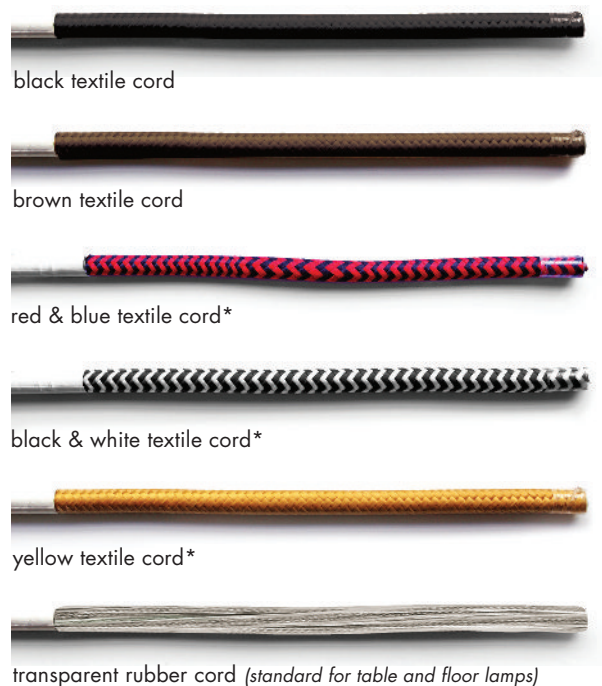

FINISHINGS / ACABAMENTOS

cords fios

*on extra charge