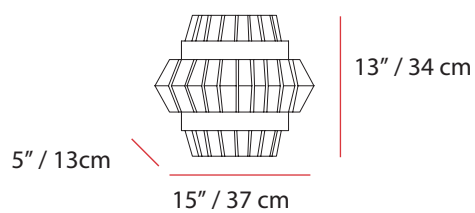

COMB WALL

wall lamp applique

230V / 50Hz

● E14/1x20W CFL

120V / 60Hz

● E12/1x15W CFL

Cable

59" / 1,5m

CE ⚡

kg 11 lb | 5 kg

14x10x22 in
35x25x56 cm
0,05 m³

This piece can be made in other finishings' combinations
Esta peça pode ser feita noutras combinações de acabamentos.

Made in Portugal CE