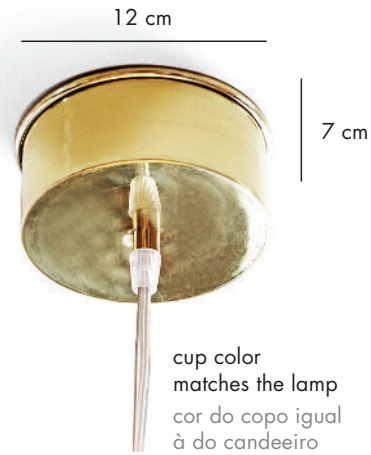

MAGNOLIA I

suspension lamp candeeiro de suspensão

230V / 50Hz

● E27/1x23W CFL

120V / 60Hz

● E26/1x18W CFL

19 lb | 9 kg

25x25x20 in
 65x65x50 cm
 0,21 m³

Cable

59" / 1,5m

This piece can be made in other finishing's combinations
 Esta peça pode ser feita noutras combinações de acabamentos.

Made in Portugal

FINISHINGS / ACABAMENTOS

cords fios

*on extra charge

cup copo