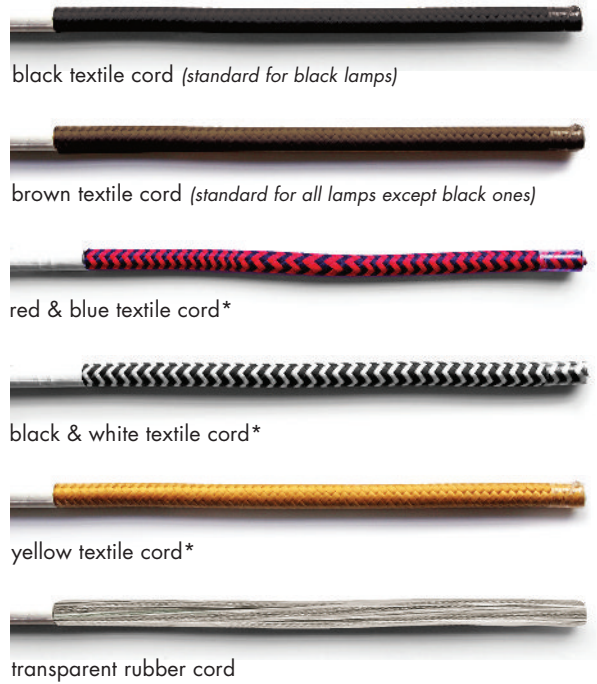

Cable

59" / 1,5m

This piece can be made in other finishing's combinations
 Esta peça pode ser feita noutras combinações de acabamentos.

Made in Portugal

FINISHINGS / ACABAMENTOS

cords fios

*on extra charge

cup copo

This product can be made in other finishings
Este produto pode ser feito noutros acabamentos

metals metais

NOTE – BRASS PIECES: this product is handmade; any small stain or roughness is a feature of the product, not a defect.

Peach is a painted color, not a lacquered one.

Before any intervention, cut the power.

AVISO – PEÇAS COM LATÃO: este produto é feito artesanalmente; qualquer pequena rugosidade ou mancha é uma característica do produto, não um defeito.

Peach é uma cor pintada, não lacada.

Antes de qualquer intervenção, desligue a electricidade.