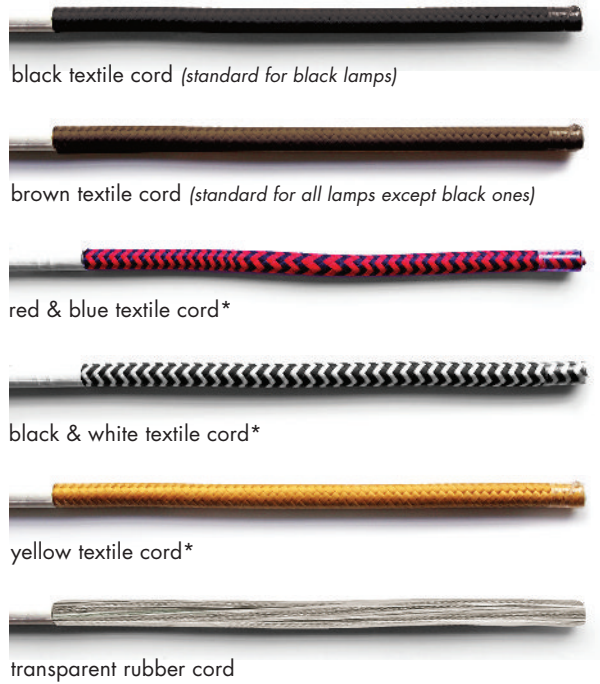

FINISHINGS / ACABAMENTOS

cords fios

*on extra charge